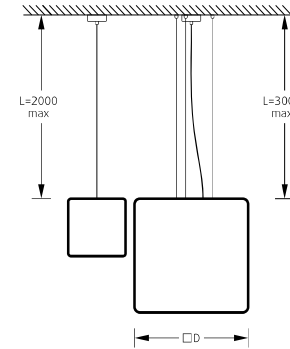

CUBE_P

Подвесные светильники

CE ENEC RoHS СДЕЛАНО В РОССИИ

Комплектация CUBE_P

- Светильник подвесной с проводом 1 шт.
- Комплект подвесов (для Cube_P_50) 1 шт.
- Потолочная чашка 1 шт.
- LED лампа (в соответствующей комплектации) 1 шт.
- Упаковка 1 шт.
- Паспорт 1 шт.
- Пульт дистанционного управления (в соответствующей комплектации) 1 шт.

Артикул	Размер D, см	Тип источника света	Цветовая температура, К	Индекс защиты (IP) Сфера применения	Световая отдача, лм/Вт	Мощность, Вт	Световой поток, лм	Вес светильника, кг
55123010 CUBE_P (E14) 25	25	E14 LED лампа	3000 тёплый	IP40 в помещении	80	7	560	1,4
55123020 CUBE_P (E14) 25	25	E14 LED лампа	4000 нейтральный	IP40 в помещении	80	7	560	1,4
55123540 CUBE_P (E14) 25	25	E14 LED лампа	RGBW	IP40 в помещении	85	≤ 5	≤ 425	1,4
55163010 CUBE_P (E14) 25	25	E14 LED лампа	3000 тёплый	IP65 под навесом	80	7	560	1,4
55163020 CUBE_P (E14) 25	25	E14 LED лампа	4000 нейтральный	IP65 под навесом	80	7	560	1,4
55163540 CUBE_P (E14) 25	25	E14 LED лампа	RGBW	IP65 под навесом	85	≤ 5	≤ 425	1,4

Артикул	Размер D, см	Тип источника света	Цветовая температура, К	Индекс защиты (IP) Сфера применения	Световая отдача, лм/Вт	Мощность, Вт	Световой поток, лм	Вес светильника, кг
57121220 CUBE_P (PRO LED) 50 DALI	50	PRO.LED проф. LED модуль	4000 нейтральный	IP40 в помещении	156	35	5 460	6,5
 57121540 CUBE_P (PRO LED) 50 (без ПДУ)	50	PRO.LED проф. LED модуль	RGBW	IP40 в помещении	120	≤ 11	≤ 1 320	6,5
57161010 CUBE_P (PRO LED) 50	50	PRO.LED проф. LED модуль	3000 теплый	IP65 под навесом	145	35	5 075	6,7
57161020 CUBE_P (PRO LED) 50	50	PRO.LED проф. LED модуль	4000 нейтральный	IP65 под навесом	156	35	5 460	6,7
 57161540 CUBE_P (PRO LED) 50 (без ПДУ)	50	PRO.LED проф. LED модуль	RGBW	IP65 под навесом	120	≤ 11	≤ 1 320	6,7