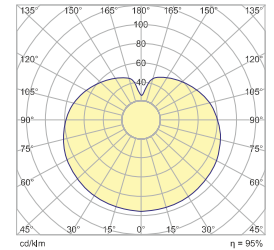

CUBE_P

Подвесные светильники

CE ENEC RoHS СДЕЛАНО В РОССИИ

Комплектация CUBE_P

- Светильник подвесной с проводом 1 шт.
- Комплект подвесов (для Cube_P_50) 1 шт.
- Потолочная чашка 1 шт.
- LED лампа (в соответствующей комплектации) 1 шт.
- Упаковка 1 шт.
- Паспорт 1 шт.
- Пульт дистанционного управления (в соответствующей комплектации) 1 шт.

3000K 4 000K 5 000K

Тёплый белый	Нейтральный белый	Холодный белый (под проект)
E27 Декоративная подвеска на базе LED ламп	E14 Декоративная подвеска на базе LED ламп	PRO LED Функциональное освещение на базе профессионального LED модуля
IP40 IP65 Степень защиты светильника	UXL 2 UXL 4 Климатическое исполнение	IK 08 6,5 Дж Вандалозащитный рассеиватель из поликарбоната
DALI 1-10V Управление DALI или 1-10V	CRI >80 Цветное освещение (RGB)	CRI >80 Высококачественная передача цветов
UGR <17 Класс защиты светильников от поражения электрическим током	UGR <17 Обобщенный показатель дискомфорта	

Артикул	Размер D, см	Тип источника света	Цветовая температура, К	Индекс защиты (IP) Сфера применения	Световая отдача, лм/Вт	Мощность, Вт	Световой поток, лм	Вес светильника, кг
55123010 CUBE_P (E14) 25	25	E14 LED лампа	3000 тёплый	IP40 в помещении	80	7	560	1,4
55123020 CUBE_P (E14) 25	25	E14 LED лампа	4000 нейтральный	IP40 в помещении	80	7	560	1,4
55123540 CUBE_P (E14) 25	25	E14 LED лампа	RGBW	IP40 в помещении	85	≤ 5	≤ 425	1,4
55163010 CUBE_P (E14) 25	25	E14 LED лампа	3000 тёплый	IP65 под навесом	80	7	560	1,4
55163020 CUBE_P (E14) 25	25	E14 LED лампа	4000 нейтральный	IP65 под навесом	80	7	560	1,4
55163540 CUBE_P (E14) 25	25	E14 LED лампа	RGBW	IP65 под навесом	85	≤ 5	≤ 425	1,4