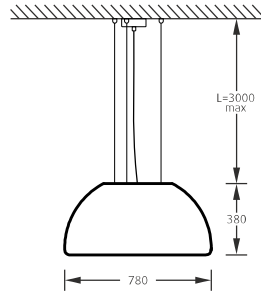

CE ENEC RoHS СДЕЛАНО В РОССИИ

Комплектация DOME_P

	Светильник накладной с проводом	1 шт.
	Комплект подвесов	1 шт.
	Потолочная чашка	1 шт.
	LED лампа с цоколем E27 (в соответствующей комплектации)	1 шт.
	Упаковка	1 шт.
	Паспорт	1 шт.
	Пульт дистанционного управления (в соответствующей комплектации)	1 шт.

3000K	4 000K	5 000K
Теплый белый	Нейтральный белый	Холодный белый (под проект)
Степень защиты светильника	Функциональное освещение на базе профессионального LED модуля	Декоративная подсветка на базе LED ламп
Климатическое исполнение	Управление DALI или 1-10V	Цветное освещение (RGB)
Вандализационный рассеиватель из полиэтилена	II Класс защиты светильников от поражения электрическим током	Обобщенный показатель дискомфорта
Высококачественная передача цветов		

Артикул	Размер D, см	Тип источника света	Цветовая температура	Индекс защиты (IP) Сфера применения	Световая отдача, лм/Вт	Мощность, Вт	Световой поток, лм	Вес светильника, кг
23122010 DOME_P (E27) 80	80	E27 LED лампа	3000 теплый	IP40 в помещении	80	17	1 360	8,6
23122020 DOME_P (E27) 80	80	E27 LED лампа	4000 нейтральный	IP40 в помещении	80	17	1 360	8,6
23122540 DOME_P (E27) 80	80	E27 LED лампа	RGBW	IP40 в помещении	85	≤ 9	≤ 765	8,6
23162010 DOME_P (E27) 80	80	E27 LED лампа	3000 теплый	IP65 под навесом	80	17	1 360	9,0
23162020 DOME_P (E27) 80	80	E27 LED лампа	4000 нейтральный	IP65 под навесом	80	17	1 360	9,0
23162540 DOME_P (E27) 80	80	E27 LED лампа	RGBW	IP65 под навесом	85	≤ 9	≤ 765	9,0
23121010 DOME_P (PRO LED) 80	80	PRO LED проф. LED модуль	3000 теплый	IP40 в помещении	140	40	5 600	9,3
23121020 DOME_P (PRO LED) 80	80	PRO LED проф. LED модуль	4000 нейтральный	IP40 в помещении	150	40	6 000	9,3
23121210 DOME_P (PRO LED) 80 DALI	80	PRO LED проф. LED модуль	3000 теплый	IP40 в помещении	140	40	5 600	9,3
23121220 DOME_P (PRO LED) 80 DALI	80	PRO LED проф. LED модуль	4000 нейтральный	IP40 в помещении	150	40	6 000	9,3
23121540 DOME_P (PRO LED) 80 (без ПДУ)	80	PRO LED проф. LED модуль	RGBW	IP40 в помещении	120	≤ 15	≤ 1 800	9,3
23121340 DOME_P (PRO LED) 80 24V DMX 512	80	PRO LED проф. LED модуль	RGBW	IP40 в помещении	120	≤ 15	≤ 1 800	9,3
23161010 DOME_P (PRO LED) 80	80	PRO LED проф. LED модуль	3000 теплый	IP65 под навесом	140	40	5 600	9,5
23161020 DOME_P (PRO LED) 80	80	PRO LED проф. LED модуль	4000 нейтральный	IP65 под навесом	150	40	6 000	9,5
23121540 DOME_P (PRO LED) 80 (без ПДУ)	80	PRO LED проф. LED модуль	RGBW	IP65 под навесом	120	≤ 15	≤ 1 800	9,5
23121340 DOME_P (PRO LED) 80 24V DMX 512	80	PRO LED проф. LED модуль	RGBW	IP65 под навесом	120	≤ 15	≤ 1 800	9,5