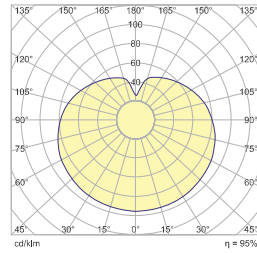

CE ENEC RoHS СДЕЛАНО В РОССИИ

Комплектация DOME_P

	Светильник накладной с проводом	1 шт.
	Комплект подвесов	1 шт.
	Потолочная чашка	1 шт.
	LED лампа с цоколем E27 (в соответствующей комплектации)	1 шт.
	Упаковка	1 шт.
	Паспорт	1 шт.
	Пульт дистанционного управления (в соответствующей комплектации)	1 шт.

3000K	4 000K	5 000K
Теплый белый	Нейтральный белый	Холодный белый (под проект)
Степень защиты светильника	Функциональное освещение на базе профессионального LED модуля	Декоративная подсветка на базе LED ламп
Климатическое исполнение	Управление DALI или 1-10V	Цветное освещение (RGB)
Вандализационный рассеиватель из полиэтилена	II Класс защиты светильников от поражения электрическим током	Обобщенный показатель дискомфорта
Высококачественная передача цветов		

Артикул	Размер D, см	Тип источника света	Цветовая температура	Индекс защиты (IP) Сфера применения	Световая отдача, лм/Вт	Мощность, Вт	Световой поток, лм	Вес светильника, кг
23122010 DOME_P (E27) 80	80	E27 LED лампа	3000 теплый	IP40 в помещении	80	17	1 360	8,6
23122020 DOME_P (E27) 80	80	E27 LED лампа	4000 нейтральный	IP40 в помещении	80	17	1 360	8,6
23122540 DOME_P (E27) 80	80	E27 LED лампа	RGBW	IP40 в помещении	85	≤ 9	≤ 765	8,6
23162010 DOME_P (E27) 80	80	E27 LED лампа	3000 теплый	IP65 под навесом	80	17	1 360	9,0
23162020 DOME_P (E27) 80	80	E27 LED лампа	4000 нейтральный	IP65 под навесом	80	17	1 360	9,0
23162540 DOME_P (E27) 80	80	E27 LED лампа	RGBW	IP65 под навесом	85	≤ 9	≤ 765	9,0
23121010 DOME_P (PRO LED) 80	80	PRO LED проф. LED модуль	3000 теплый	IP40 в помещении	140	40	5 600	9,3
23121020 DOME_P (PRO LED) 80	80	PRO LED проф. LED модуль	4000 нейтральный	IP40 в помещении	150	40	6 000	9,3
23121210 DOME_P (PRO LED) 80 DALI	80	PRO LED проф. LED модуль	3000 теплый	IP40 в помещении	140	40	5 600	9,3
23121220 DOME_P (PRO LED) 80 DALI	80	PRO LED проф. LED модуль	4000 нейтральный	IP40 в помещении	150	40	6 000	9,3
23121540 DOME_P (PRO LED) 80 (без ПДУ)	80	PRO LED проф. LED модуль	RGBW	IP40 в помещении	120	≤ 15	≤ 1 800	9,3
23121340 DOME_P (PRO LED) 80 24V DMX 512	80	PRO LED проф. LED модуль	RGBW	IP40 в помещении	120	≤ 15	≤ 1 800	9,3
23161010 DOME_P (PRO LED) 80	80	PRO LED проф. LED модуль	3000 теплый	IP65 под навесом	140	40	5 600	9,5
23161020 DOME_P (PRO LED) 80	80	PRO LED проф. LED модуль	4000 нейтральный	IP65 под навесом	150	40	6 000	9,5
23121540 DOME_P (PRO LED) 80 (без ПДУ)	80	PRO LED проф. LED модуль	RGBW	IP65 под навесом	120	≤ 15	≤ 1 800	9,5
23121340 DOME_P (PRO LED) 80 24V DMX 512	80	PRO LED проф. LED модуль	RGBW	IP65 под навесом	120	≤ 15	≤ 1 800	9,5