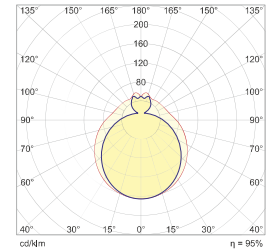

LONG_P

Подвесные светильники

CE ENEC RoHS СВЯДЕНО В РОССИИ

Комплектация LONG_P

- Светильник подвесной с проводом 1 шт.
- Комплект подвесов 1 шт.
- Потолочная чашка 1 шт.
- Упаковка 1 шт.
- Паспорт 1 шт.

3000K 4 000K 5 000K

1. **3000K**
     Тёплый белый
   - **4 000K**
     Нейтральный белый
   - **5 000K**
     Холодный белый (под проект)
2. IP40
     Степень защиты светильника
   - PRO LED
     Функциональное освещение на базе профессионального LED модуля
   - CRI > 80
     Высококачественная передача цветов
3. UHL 4
     Климатическое исполнение
   - DALI 1-10V
     Управление DALI или 1-10V
   - UGR < 16
     Обобщенный показатель дискомфорта
4. **IK 08 6,5Дж**
     Вандализационный рассеиватель из полиэтлена
   - II Класс защиты светильников от поражения электрическим током

Артикул	Размер D, см	Тип источника света	Цветовая температура, К	Индекс защиты (IP) сфера применения	Световая отдача, лм/Вт	Мощность, Вт	Световой поток, лм	Вес светильника, кг
35121010 LONG_P (PRO LED) 120	120	PRO.LED проф. LED модуль	3000 тёплый	IP40 в помещении	143	40	5 720	5,5
35121020 LONG_P (PRO LED) 120	120	PRO.LED проф. LED модуль	4000 нейтральный	IP40 в помещении	154	40	6 160	5,5
35121210 LONG_P (PRO LED) 120 ДАЦ	120	PRO.LED проф. LED модуль	3000 тёплый	IP40 в помещении	143	40	5 720	5,5
35121220 LONG_P (PRO LED) 120 ДАЦ	120	PRO.LED проф. LED модуль	4000 нейтральный	IP40 в помещении	154	40	6 160	5,5