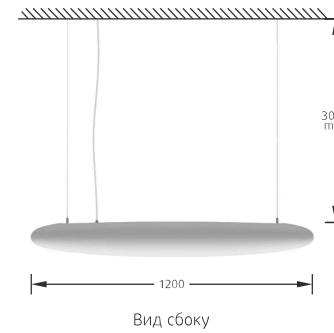

LONG_P

Подвесные светильники

CE ENEC RoHS СВЯДЕНО В РОССИИ

Комплектация LONG_P

- Светильник подвесной с проводом 1 шт.
- Комплект подвесов 1 шт.
- Потолочная чашка 1 шт.
- Упаковка 1 шт.
- Паспорт 1 шт.

3000K 4 000K 5 000K

1. **3000K**
     Тёплый белый
   - **4 000K**
     Нейтральный белый
   - **5 000K**
     Холодный белый (под проект)
2. IP40
     Степень защиты светильника
   - PRO LED
     Функциональное освещение на базе профессионального LED модуля
   - CRI > 80
     Высококачественная передача цветов
3. UHL 4
     Климатическое исполнение
   - DALI 1-10V
     Управление DALI или 1-10V
   - UGR < 16
     Обобщенный показатель дискомфорта
4. **IK 08 6,5Дж**
     Вандализационный рассеиватель из полиэтлена
   - II Класс защиты светильников от поражения электрическим током

Артикул	Размер D, см	Тип источника света	Цветовая температура, К	Индекс защиты (IP) сфера применения	Световая отдача, лм/Вт	Мощность, Вт	Световой поток, лм	Вес светильника, кг
35121010 LONG_P (PRO LED) 120	120	PRO.LED проф. LED модуль	3000 тёплый	IP40 в помещении	143	40	5 720	5,5
35121020 LONG_P (PRO LED) 120	120	PRO.LED проф. LED модуль	4000 нейтральный	IP40 в помещении	154	40	6 160	5,5
35121210 LONG_P (PRO LED) 120 ДАЦ	120	PRO.LED проф. LED модуль	3000 тёплый	IP40 в помещении	143	40	5 720	5,5
35121220 LONG_P (PRO LED) 120 ДАЦ	120	PRO.LED проф. LED модуль	4000 нейтральный	IP40 в помещении	154	40	6 160	5,5