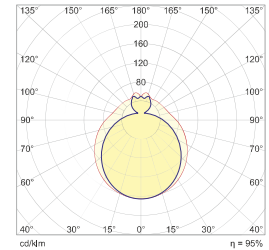

CE ENEC RoHS СДЕЛАНО В РОССИИ

Комплектация LONG_S

Светильник накладной с проводом

1 шт.

Кронштейн для монтажа

1 шт.

Упаковка

1 шт.

Паспорт

1 шт.

3000K   **4 000K**   **5 000K**

Тёплый белый

Нейтральный белый

Холодный белый (под проект)

Степень защиты светильника

Функциональное освещение на базе профессионального LED модуля

Высококачественная передача цветов

Климатическое исполнение

Управление DALI или 1-10V

Обобщенный показатель дискомфорта

IK 08
6,5Дж
Вандализационный рассеиватель из полистилена

II Класс защиты светильников от поражения электрическим током

Артикул	Размер D, см	Тип источника света	Цветовая температура, К	Индекс защиты (IP) сфера применения	Световая отдача, лм/Вт	Мощность, Вт	Световой поток, лм	Вес светильника, кг
35221010 LONG_P (PRO LED) 120	120	PRO.LED проф. LED модуль	3000 тёплый	IP40 в помещении	143	40	5 720	5,5
35221020 LONG_P (PRO LED) 120	120	PRO.LED проф. LED модуль	4000 нейтральный	IP40 в помещении	154	40	6 160	5,5
35221210 LONG_P (PRO LED) 120 DALI	120	PRO.LED проф. LED модуль	3000 тёплый	IP40 в помещении	143	40	5 720	5,5
35221220 LONG_P (PRO LED) 120 DALI	120	PRO.LED проф. LED модуль	4000 нейтральный	IP40 в помещении	154	40	6 160	5,5