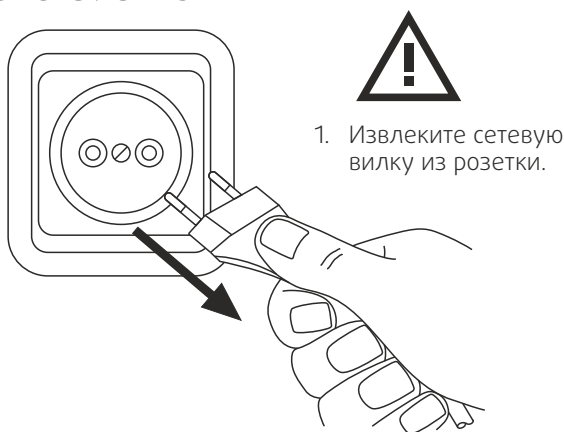

Комплект поставки

	Светильник с LED лампой	1 шт.
	Упаковка	1 шт.
	Паспорт	1 шт.

Замена лампы