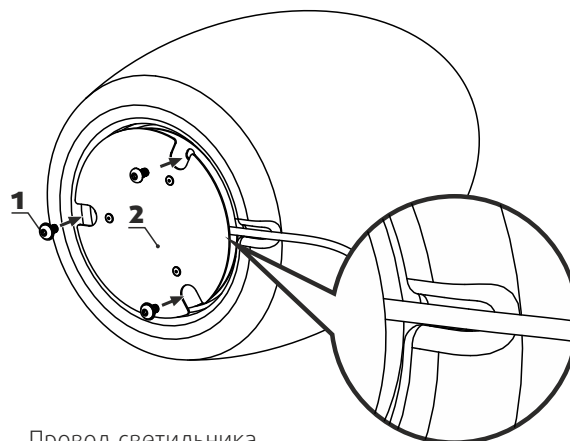

Светильник OVAL не содержит токсичных материалов и комплектующих, наносящих вред окружающей среде и здоровью человека. Светильник не требует специальной утилизации.

4. Установите металлическую плату (2) на место. Зафиксируйте её с помощью винтов (1).