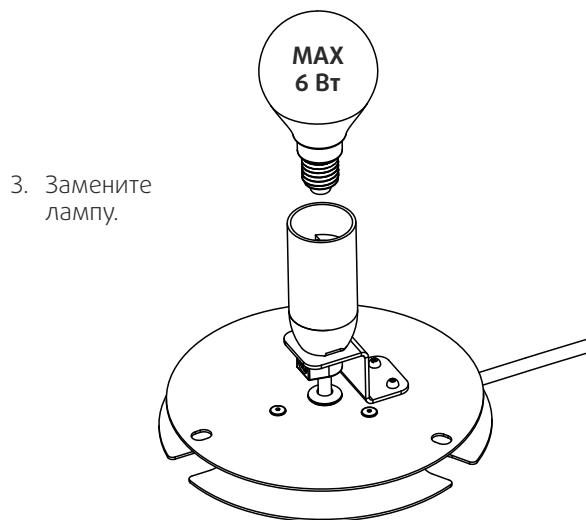

Правила и условия хранения, перевозки и утилизации

Условия хранения светильника должны соответствовать группе условий хранения 2 по ГОСТ 15150-69.

Светильник транспортируется в заводской транспортной таре любым видом транспорта при условии защиты его от механических повреждений и непосредственного воздействия атмосферных осадков.

Светильник OVAL не содержит токсичных материалов и комплектующих, наносящих вред окружающей среде и здоровью человека. Светильник не требует специальной утилизации.

4. Установите металлическую плату (2) на место. Зафиксируйте её с помощью винтов (1).