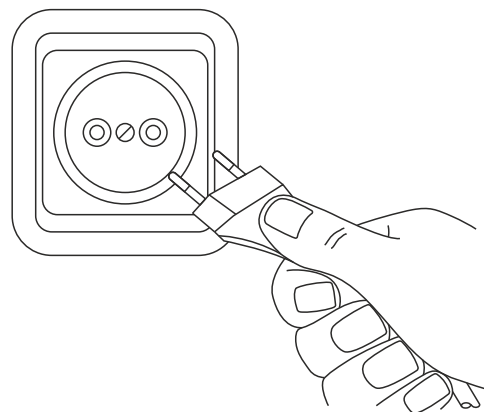

## Установка и подготовка к работе

1. Вставьте сетевую вилку в розетку

2. Переведите переключатель в положение вкл.