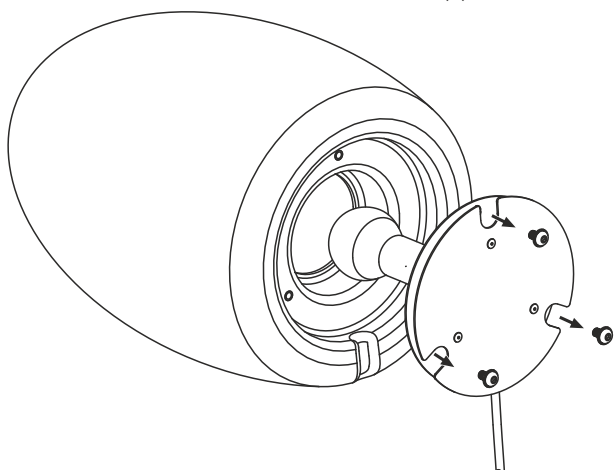

## Замена лампы

2. Открутите винты (1). Извлеките металлическую плату с патроном и лампой (2) из светильника.