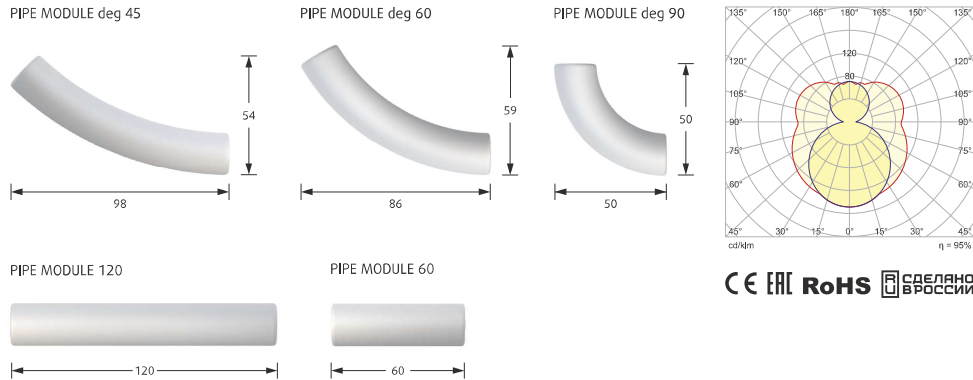

PIPE_S MODULE

Комплектация PIPE_S MODULE

	3000K	4 000K	5 000K
Модульный элемент	1 шт.	Тёплый белый	Холодный белый (под проект)
Упаковка	1 шт.	Степень защиты светильника	Функциональное освещение на базе профессионального LED модуля
Паспорт	1 шт.	Высококачественная передача цветов	
	Климатическое исполнение	II Класс защиты светильников от поражения электрическим током	Обобщенный показатель дискомфорта
	Вандалозащищенный рассеиватель из полиэтилена		

Артикул	Размер, см	Тип источника света	Цветовая температура	Индекс защиты (IP) Сфера применения	Световая отдача, лм/Вт	Мощность, Вт	Световой поток, лм	Вес светильника, кг
80211011 PIPE_S MODULE (PRO LED) 120 Single	120	PRO.LED проф. LED модуль	3000 тёплый	IP20 в помещении	142	32	4 540	4,8
80211021 PIPE_S MODULE (PRO LED) 120 Single	120	PRO.LED проф. LED модуль	4000 нейтральный	IP20 в помещении	152	32	4 860	4,8
81211011 PIPE_S MODULE (PRO LED) deg 45 Single	98x54	PRO.LED проф. LED модуль	3000 тёплый	IP20 в помещении	145	28	4 060	4,3
81211021 PIPE_S MODULE (PRO LED) deg 45 Single	98x54	PRO.LED проф. LED модуль	4000 нейтральный	IP20 в помещении	156	28	4 370	4,3
82211011 PIPE_S MODULE (PRO LED) deg 60 Single	86x59	PRO.LED проф. LED модуль	3000 тёплый	IP20 в помещении	145	25	3 625	4,3
82211021 PIPE_S MODULE (PRO LED) deg 60 Single	86x59	PRO.LED проф. LED модуль	4000 нейтральный	IP20 в помещении	156	25	3 900	4,3
79211012 PIPE_S MODULE (PRO LED) 60 Line	60	PRO.LED проф. LED модуль	3000 тёплый	IP20 в помещении	143	17	2 430	3,1
79211022 PIPE_S MODULE (PRO LED) 60 Line	60	PRO.LED проф. LED модуль	4000 нейтральный	IP20 в помещении	154	17	2 620	3,1
80211012 PIPE_S MODULE (PRO LED) 120 Line	120	PRO.LED проф. LED модуль	3000 тёплый	IP20 в помещении	142	32	4 540	4,8
80211022 PIPE_S MODULE (PRO LED) 120 Line	120	PRO.LED проф. LED модуль	4000 нейтральный	IP20 в помещении	152	32	4 860	4,8
81211012 PIPE_S MODULE (PRO LED) deg 45 Line	98x54	PRO.LED проф. LED модуль	3000 тёплый	IP20 в помещении	145	28	4 060	4,3
81211022 PIPE_S MODULE (PRO LED) deg 45 Line	98x54	PRO.LED проф. LED модуль	4000 нейтральный	IP20 в помещении	156	28	4 370	4,3
82211012 PIPE_S MODULE (PRO LED) deg 60 Line	86x59	PRO.LED проф. LED модуль	3000 тёплый	IP20 в помещении	145	25	3 625	4,3
82211022 PIPE_S MODULE (PRO LED) deg 60 Line	86x59	PRO.LED проф. LED модуль	4000 нейтральный	IP20 в помещении	156	25	3 900	4,3
83211012 PIPE_S MODULE (PRO LED) deg 90 Line	50x50	PRO.LED проф. LED модуль	3000 тёплый	IP20 в помещении	142	19	2 670	3,2
83211022 PIPE_S MODULE (PRO LED) deg 90 Line	50x50	PRO.LED проф. LED модуль	4000 нейтральный	IP20 в помещении	152	19	2 880	3,2