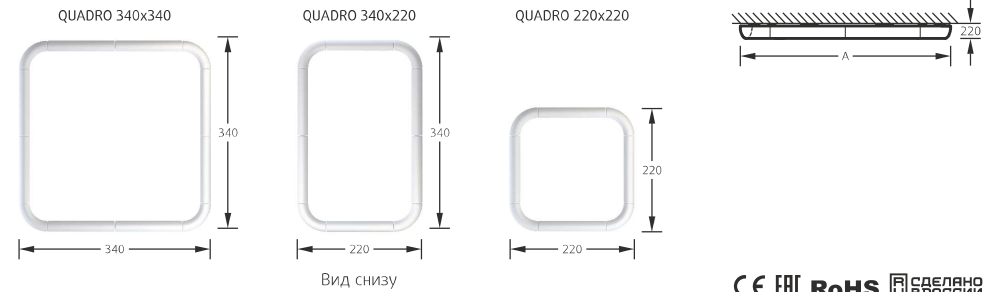

QUADRO_S

Настенные и потолочные светильники

CE ENEC RoHS СДЕЛАНО В РОССИИ

Комплектация QUADRO_S

	Прямые модульные элементы Угловые модульные элементы	4, 6, 8 шт. 4 шт.
	Соединительные кронштейны	8, 10, 12 шт.
	Упаковка	1 шт.
	Паспорт	1 шт.

3000K	4 000K	5 000K
Тёплый белый	Нейтральный белый	Холодный белый (под проект)
Степень защиты светильника	Функциональное освещение на базе профессионального LED модуля	Высококачественная передача цветов
Климатическое исполнение	I Класс защиты светильников от поражения электрическим током	Обобщенный показатель дискомфорта
IK 08 6,5Дж Вандализационный рассеиватель из полиэтлена		

Артикул	Размер, см	Тип источника света	Цветовая температура, К	Индекс защиты (IP) Сфера применения	Световая отдача, лм/Вт	Мощность, Вт	Световой поток, лм	Вес светильника, кг
84211010 QUADRO_S (PRO LED) 220x220	220x220	PRO.LED проф. LED модуль	3000 тёплый	IP20 в помещении	142	204	28 970	33,6
84211020 QUADRO_S (PRO LED) 220x220	220x220	PRO.LED проф. LED модуль	4000 нейтральный	IP20 в помещении	152	204	31 000	33,6
85211010 QUADRO_S (PRO LED) 340x220	340x220	PRO.LED проф. LED модуль	3000 тёплый	IP20 в помещении	142	268	38 000	43,6
85211020 QUADRO_S (PRO LED) 340x220	340x220	PRO.LED проф. LED модуль	4000 нейтральный	IP20 в помещении	152	268	40 740	43,6
86211010 QUADRO_S (PRO LED) 340x340	340x340	PRO.LED проф. LED модуль	3000 тёплый	IP20 в помещении	142	332	47 150	53,6
86211020 QUADRO_S (PRO LED) 340x340	340x340	PRO.LED проф. LED модуль	4000 нейтральный	IP20 в помещении	152	332	50 460	53,6