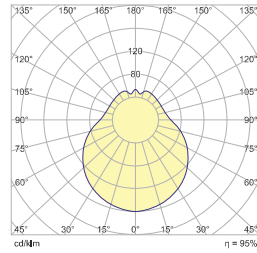

SEMISPHERE_S

CE ENEC RoHS СДЕЛАНО В РОССИИ

Комплектация SEMISPHERE_S

- Светильник накладной с проводом 1 шт.
- Кронштейн для монтажа 1 шт.
- LED лампа с цоколем E27 (в соответствующей комплектации) 1 шт.
- Упаковка 1 шт.
- Паспорт 1 шт.
- Пульт дистанционного управления (в соответствующей комплектации) 1 шт.

	3000K	4 000K	5 000K
	Теплый белый	Нейтральный белый	Холодный белый (под проект)
	Степень защиты светильника	Функциональное освещение на базе профессионального LED модуля	Декоративная подсветка на базе LED ламп
	Климатическое исполнение	Управление DALI или 1-10V	Цветное освещение (RGB)
	Вандализационный рассеиватель из полистилена	II Класс защиты светильников от поражения электрическим током	Обобщенный показатель дискомфорта
	Высококачественная передача цветов		

Настенные и потолочные светильники